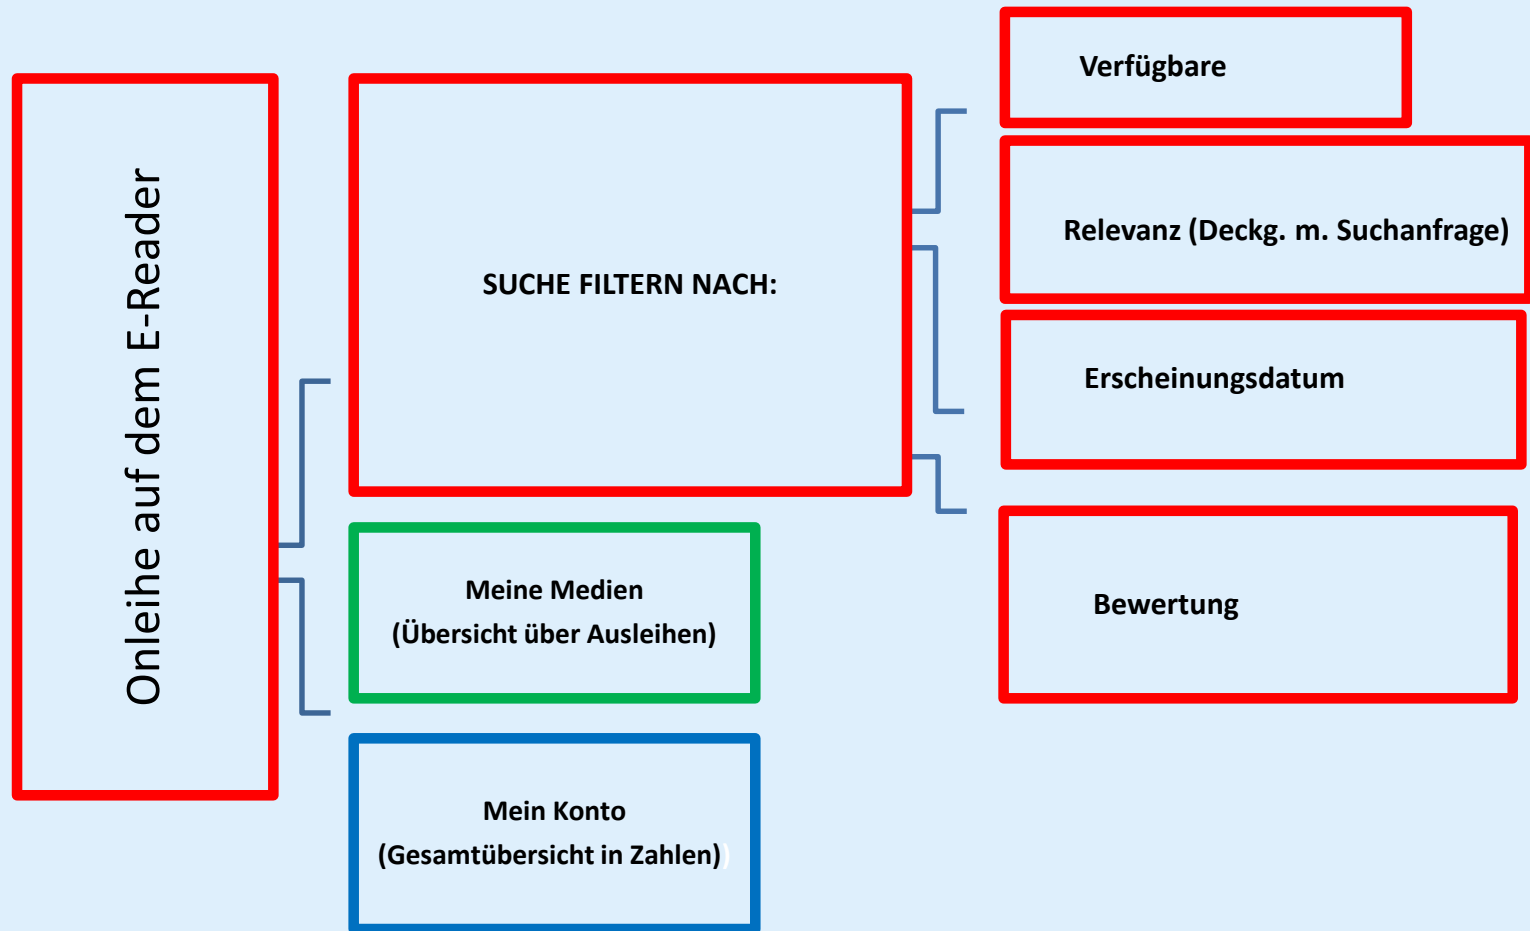

► eReader

So kommen Sie z. B. mit dem Tolino eReader auf die Onleihe-Seite:

- ↳ Startseite des Readers → links oben ins Menü gehen und Browser öffnen

▶ eReader

Das Menü öffnet sich,
dann auf:

↳ **Web-Browser**
tippen

► eReader

Die url / Webadresse in die Adresszeile des Browsers der Onleihe eingeben → www.ostbayern.onleihe.de

▶ eReader

- ↳ in der erscheinenden Anmeldemaske die Heimatbücherei auswählen + Leserausweisnummer + Geburtsdatum eintragen

The image shows a smartphone screen displaying the login page for 'Onleihe24 Ostbayern'. The page is titled 'Herzlich Willkommen bei der Onleihe24 Ostbayern!' and features three input fields: 'Bibliothek' (with a dropdown menu), 'Leserausw. nr.' (reader number), and 'Geb.datum' (birth date, with a red placeholder 'XX.XX.XXXX'). A dark blue button labeled 'Jetzt anmelden' is positioned below the fields. At the bottom, there is a paragraph of text explaining the login requirements: 'Um Medien ausleihen zu können und Zugriff auf Ihr Benutzerkonto zu erhalten, müssen Sie sich mit der Nummer Ihres Bibliotheksausweises (Benutzernummer) und Ihrem Geburtsdatum (Passwort) einloggen. Geben Sie das Geburtsdatum mit Tag, Monat und Jahr jeweils durch einen Punkt getrennt, ein (z. B. 12.06.1976).'

► eReader

↳ dabei öffnet sich ein Block aus dem man die Heimatbücherei auswählen kann, hier: Europabücherei unten i.d. Mitte

Startseite der Onleihe24 auf dem eReader

über einen Block aus 12 bzw. 16 Kategorien,
aus denen man sein bevorzugtes Genre auswählt, gelangt man
in eine kleine Vorschau aus