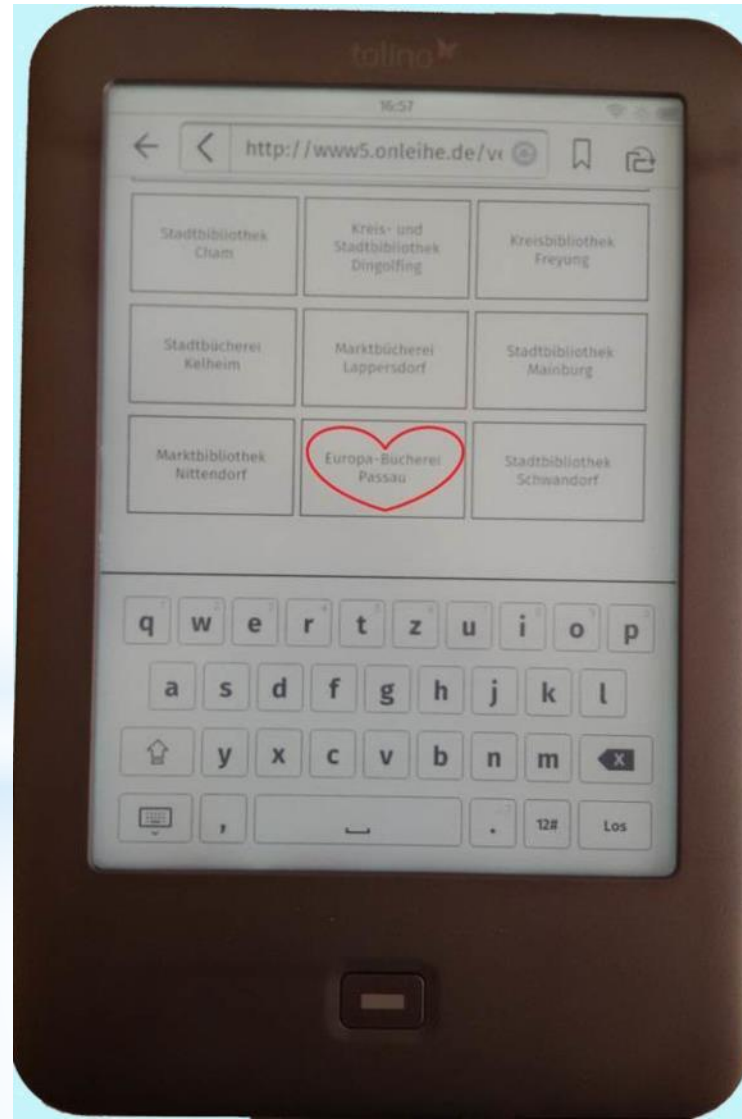

► eReader

So kommen Sie z. B. mit dem Tolino eReader auf die Onleihe-Seite:

- ↳ Startseite des Readers → links oben ins Menü gehen und Browser öffnen

▶ eReader

Das Menü öffnet sich,
dann auf:

↳ **Web-Browser**
tippen

► eReader

Die url / Webadresse in die Adresszeile des Browsers der Onleihe eingeben → www.ostbayern.onleihe.de

▶ eReader

- ↳ in der erscheinenden Anmeldemaske die Heimatbücherei auswählen + Leserausweisnummer + Geburtsdatum eintragen

The image shows a smartphone screen displaying the login page for 'Onleihe24 Ostbayern'. The page is titled 'Herzlich Willkommen bei der Onleihe24 Ostbayern!' and features three input fields: 'Bibliothek' (with a dropdown menu), 'Leserausw. nr.' (reader number), and 'Geb.datum' (birth date, with a red placeholder 'XX.XX.XXXX'). A dark blue button labeled 'Jetzt anmelden' is positioned below the fields. At the bottom, there is a paragraph of text explaining the login requirements: 'Um Medien ausleihen zu können und Zugriff auf Ihr Benutzerkonto zu erhalten, müssen Sie sich mit der Nummer Ihres Bibliotheksausweises (Benutzernummer) und Ihrem Geburtsdatum (Passwort) einloggen. Geben Sie das Geburtsdatum mit Tag, Monat und Jahr jeweils durch einen Punkt getrennt, ein (z. B. 12.06.1976).'

► eReader

↳ dabei öffnet sich ein Block aus dem man die Heimatbücherei auswählen kann, hier: Europabücherei unten i.d. Mitte

Startseite der Onleihe24 auf dem eReader

über einen Block aus 12 bzw. 16 Kategorien,
aus denen man sein bevorzugtes Genre auswählt, gelangt man
in eine kleine Vorschau aus