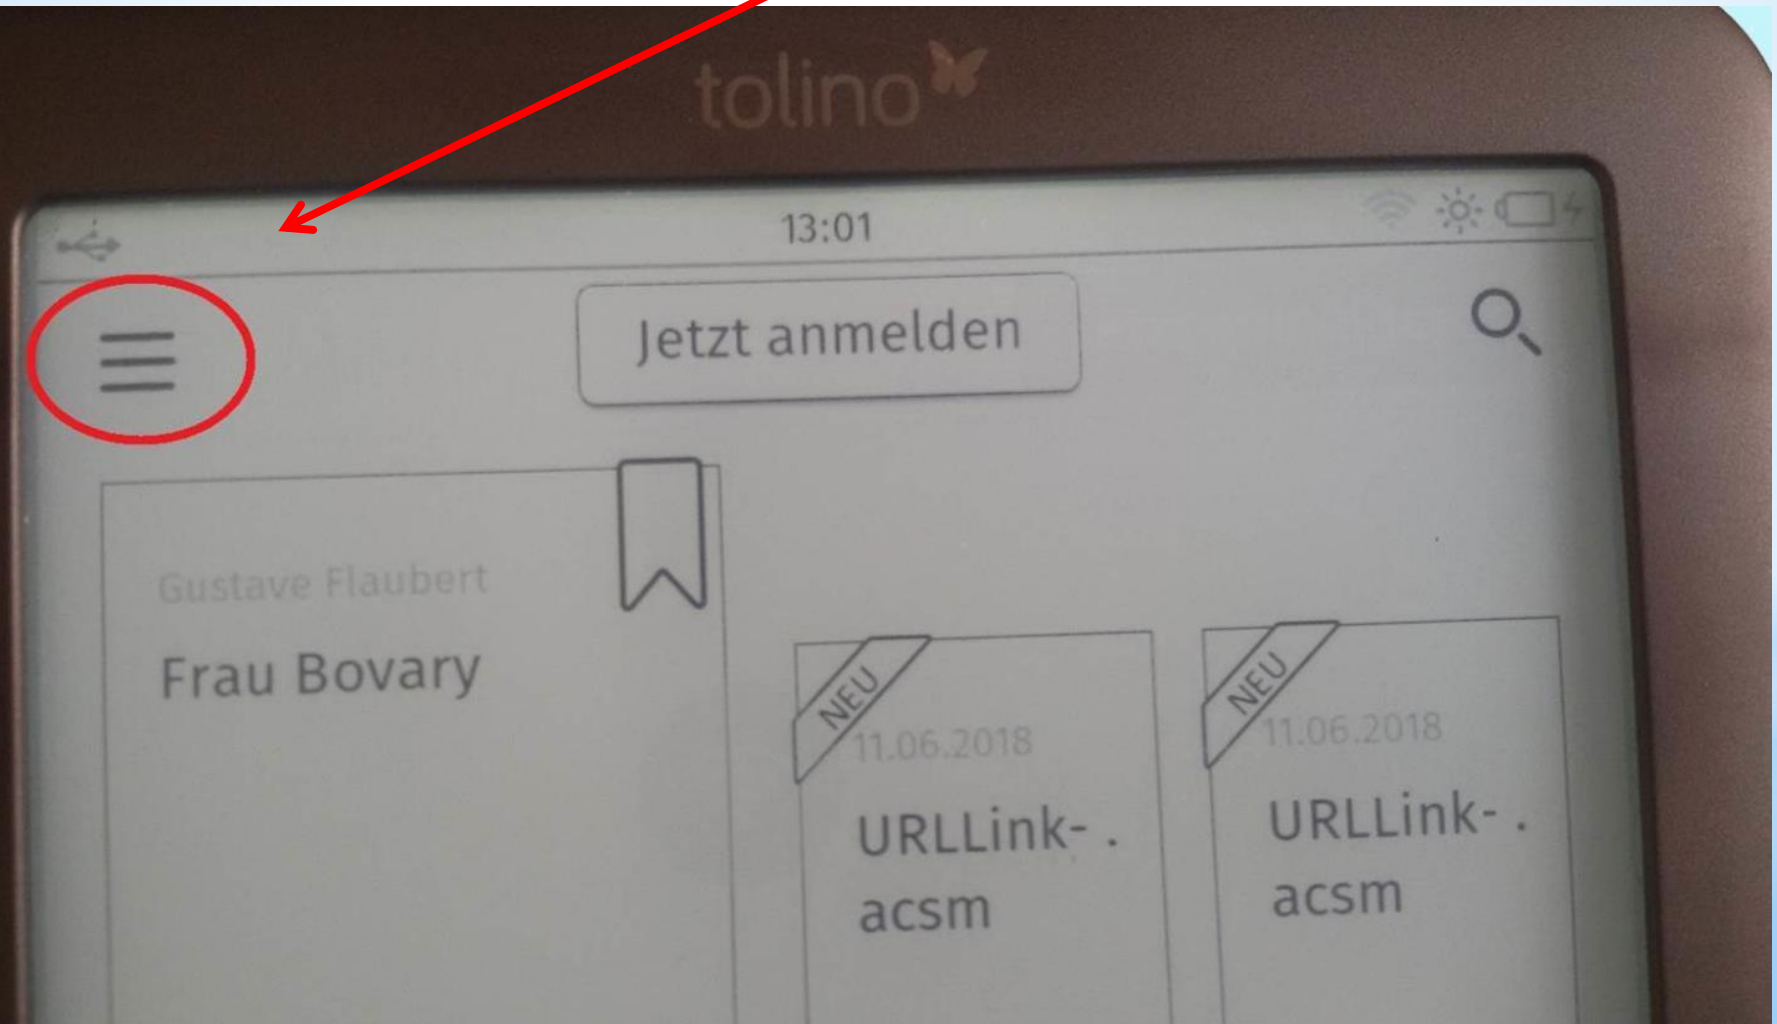

► eReader

So kommen Sie z. B. mit dem Tolino eReader auf die Onleihe-Seite:

- ↳ Startseite des Readers → links oben ins Menü gehen und Browser öffnen

▶ eReader

Das Menü öffnet sich,
dann auf:

↳ **Web-Browser**
tippen

► eReader

Die url / Webadresse in die Adresszeile des Browsers der Onleihe eingeben → www.ostbayern.onleihe.de

▶ eReader

- ↳ in der erscheinenden Anmeldemaske die Heimatbücherei auswählen + Leserausweisnummer + Geburtsdatum eintragen

The image shows a smartphone screen displaying the login page for 'Onleihe24 Ostbayern'. The page is titled 'Herzlich Willkommen bei der Onleihe24 Ostbayern!' and features three input fields: 'Bibliothek' (with a dropdown menu), 'Leserausw. nr.' (reader number), and 'Geb.datum' (birth date, with a red placeholder 'XX.XX.XXXX'). A dark blue button labeled 'Jetzt anmelden' is positioned below the fields. At the bottom, there is a paragraph of text explaining the login requirements: 'Um Medien ausleihen zu können und Zugriff auf Ihr Benutzerkonto zu erhalten, müssen Sie sich mit der Nummer Ihres Bibliotheksausweises (Benutzernummer) und Ihrem Geburtsdatum (Passwort) einloggen. Geben Sie das Geburtsdatum mit Tag, Monat und Jahr jeweils durch einen Punkt getrennt, ein (z. B. 12.06.1976).'