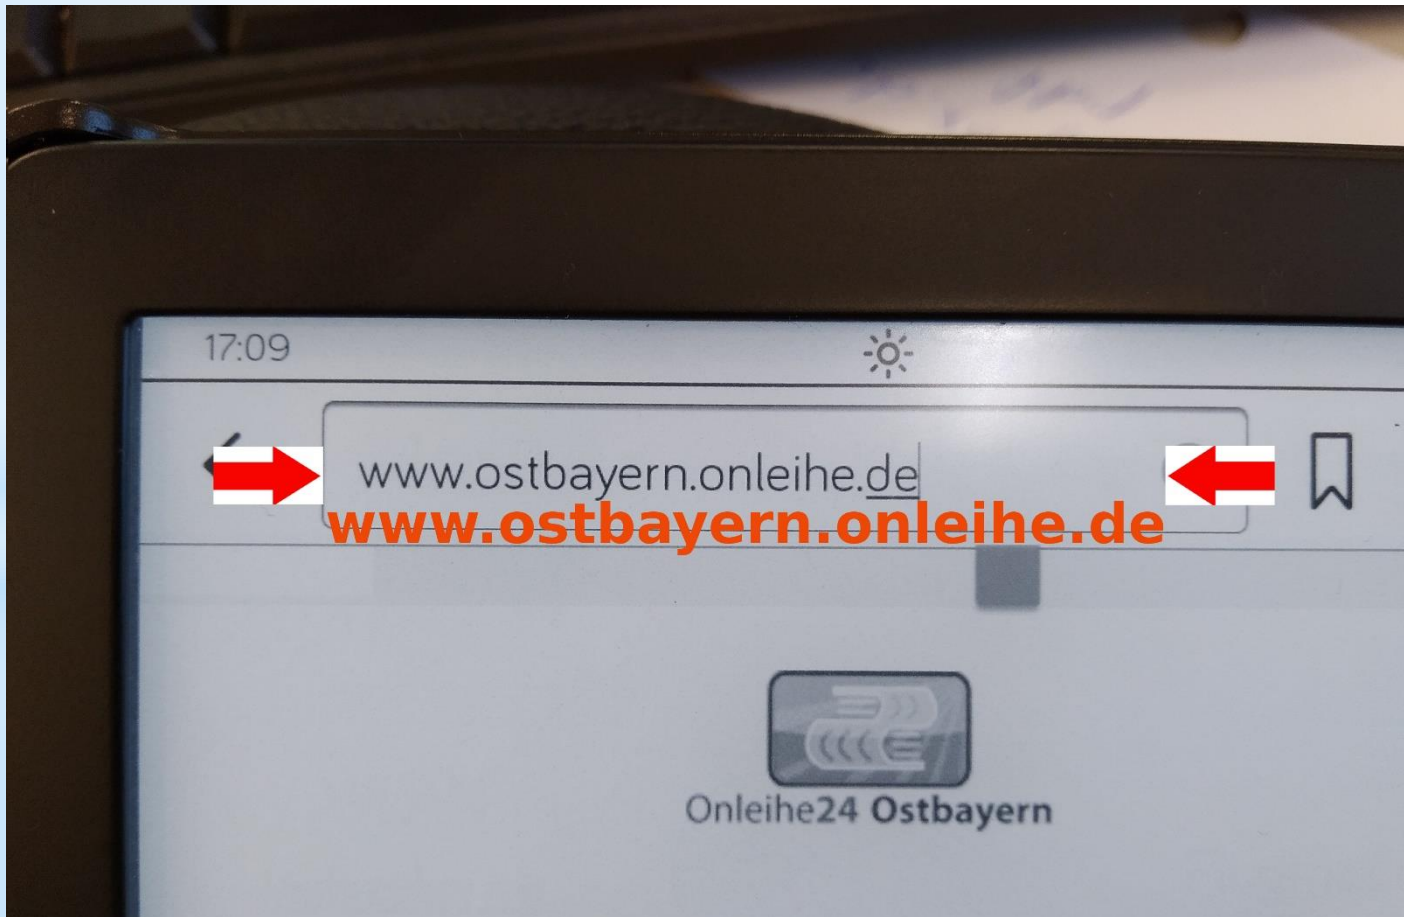

► eReader

So kommen Sie z. B. mit dem Tolino eReader auf die Onleihe-Seite:

- ↳ Startseite des Readers → links oben ins Menü gehen und Browser öffnen

▶ eReader

Das Menü öffnet sich,
dann auf:

↳ **Web-Browser**
tippen

► eReader

Die url / Webadresse in die Adresszeile des Browsers der Onleihe eingeben → www.ostbayern.onleihe.de

▶ eReader

- ↳ in der erscheinenden Anmeldemaske die Heimatbücherei auswählen + Leserausweisnummer + Geburtsdatum eintragen