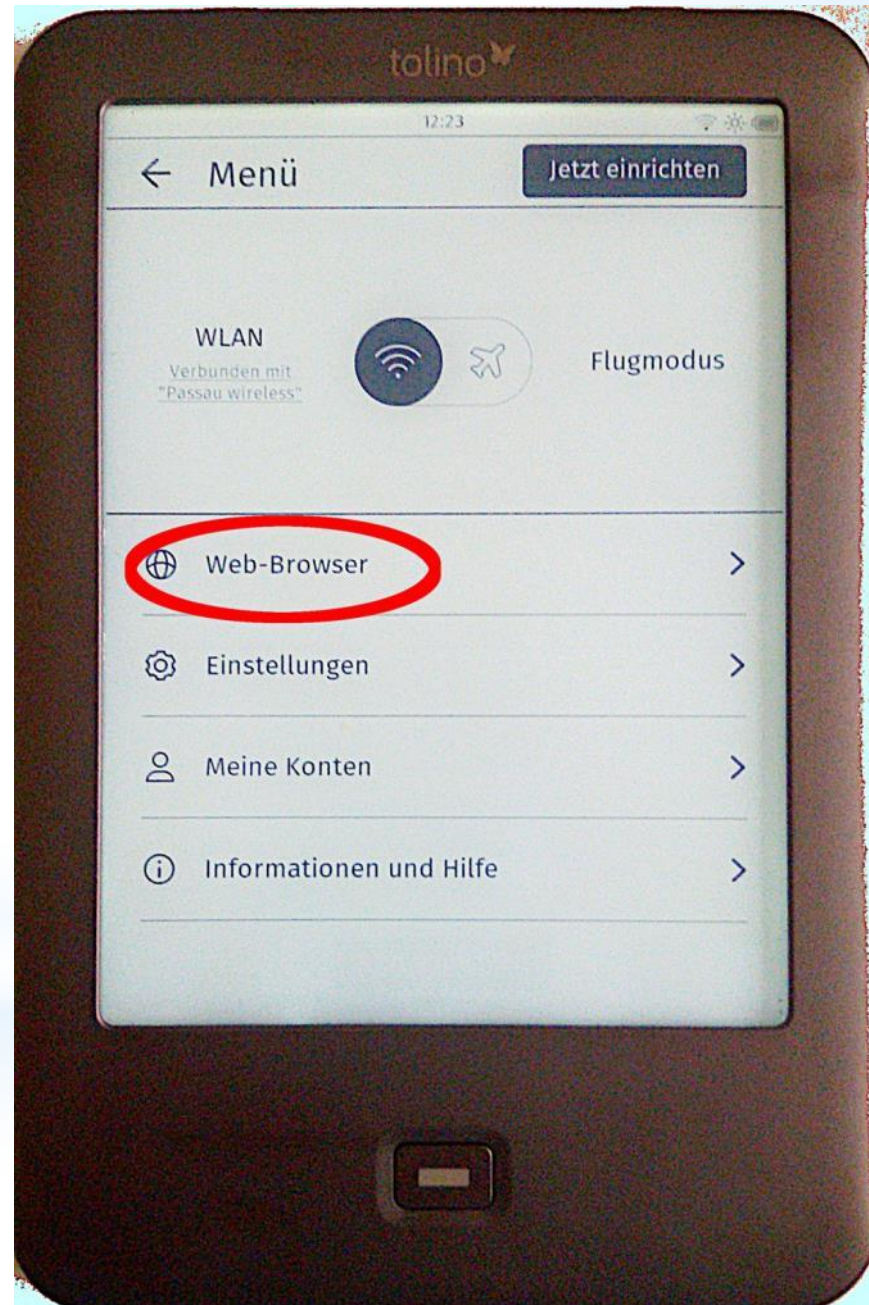

► eReader

So kommen Sie z. B. mit dem Tolino eReader auf die Onleihe-Seite:

- ↳ Startseite des Readers → links oben ins Menü gehen und Browser öffnen

▶ eReader

Das Menü öffnet sich,
dann auf:

↳ **Web-Browser**
tippen

► eReader

Die url / Webadresse in die Adresszeile des Browsers der Onleihe eingeben → www.ostbayern.onleihe.de

▶ eReader

- ↳ in der erscheinenden Anmeldemaske die Heimatbücherei auswählen + Leserausweisnummer + Geburtsdatum eintragen

The image shows a smartphone screen displaying the login page for 'Onleihe24 Ostbayern'. The page is titled 'Herzlich Willkommen bei der Onleihe24 Ostbayern!' and features three input fields: 'Bibliothek' (with a dropdown menu), 'Leserausw. nr.' (reader number), and 'Geb.datum' (birth date, with a red placeholder 'XX.XX.XXXX'). A dark blue button labeled 'Jetzt anmelden' is positioned below the fields. At the bottom, there is a paragraph of text explaining the login requirements: 'Um Medien ausleihen zu können und Zugriff auf Ihr Benutzerkonto zu erhalten, müssen Sie sich mit der Nummer Ihres Bibliotheksausweises (Benutzernummer) und Ihrem Geburtsdatum (Passwort) einloggen. Geben Sie das Geburtsdatum mit Tag, Monat und Jahr jeweils durch einen Punkt getrennt, ein (z. B. 12.06.1976).'